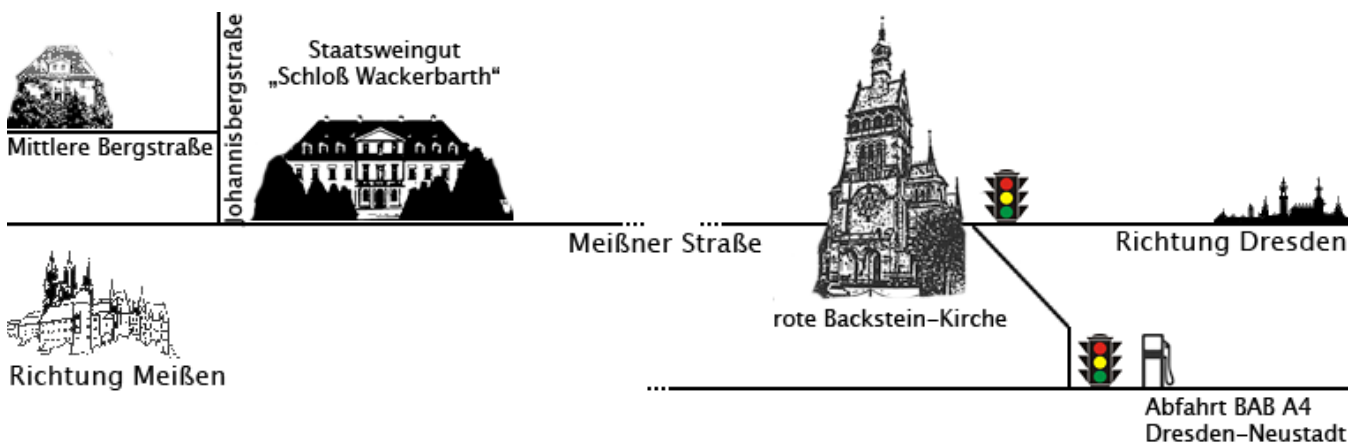

Ferienwohnung Familie Helbig

## Wegbeschreibung

Autobahnabfahrt Dresden–Neustadt, Richtung Radebeul / Meißen,  
an der Ampelkreuzung nach der Tankstelle auf der rechten Seite nach rechts abbiegen,  
dann der sich windenden Hauptstraße folgen, durch eine sehr schmale Stelle,  
durch eine Eisenbahnunterführung, über die Schienen der Schmalspurbahn bis zur  
Ampelkreuzung Schildenstr./ Meißner Str. (rote Backsteinkirche, Straßenbahn),  
dort links abbiegen, auf die Meißner Straße,  
9 Straßenbahn–Haltestellen geradeaus,  
nach dem Staatsweingut „Schloß Wackerbarth“ auf der rechten Seite,  
rechts in die Johannisbergstraße abbiegen,  
nach 200 m links in die Mittlere Bergstraße abbiegen,  
nach 250 m sind Sie am Ziel.